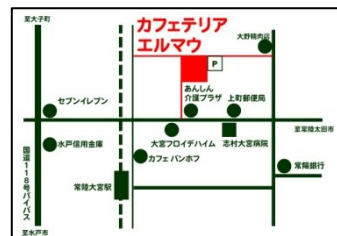

令和3年**5月10日**(月)

17:00~18:30

場所 ■ カフェテリア エルマウ

(茨城県常陸大宮市上町353)

■ 講演 ■